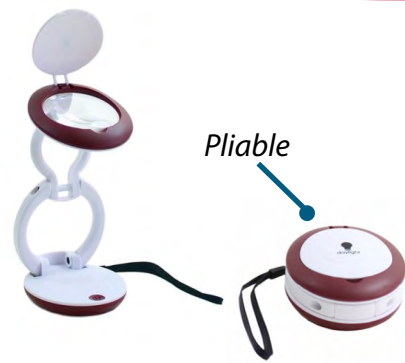

Lampe Loupe Daylight de poche

Pliable et légère, elle se glisse dans votre poche pour être à porter de main à chaque instant. Eclairage à led inclus.

- Grossissement : x3.
- Diamètre de la lentille : 5,5 cm.
- Dimensions repliée : 8,2 x 7,6 x 3,5 cm.
- Dimensions dépliée : 8,2 x 7,6 x 16,5 cm.
- Alimentation : 3 piles AAA (Non fournies).

19,90 €

Réf. LAMLOUP29