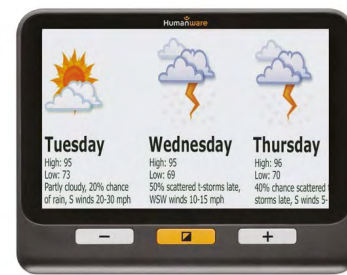

Lampe Loupe Daylight de poche

Pliable et légère, elle se glisse dans votre poche pour être à porter de main à chaque instant. Eclairage à led inclus.

- Grossissement : x3.
- Diamètre de la lentille : 5,5 cm.
- Dimensions repliée : 8,2 x 7,6 x 3,5 cm.
- Dimensions dépliée : 8,2 x 7,6 x 16,5 cm.
- Alimentation : 3 piles AAA (Non fournies).

19,90 €

Réf. LAMLOUP29

Lampe loupe avec bras flexibles

Notre meilleur rapport qualité prix qui vous offre la possibilité d'orienter à souhait l'éclairage indépendamment de la loupe. Lampe loupe très légère avec un éclairage puissant de 6 Leds.

- Grossissement : x2.
- Diamètre de la lentille : 9 cm.
- Maniement : A poser sur un bureau/table.
- Alimentation : Secteur ou 3 piles AA (Non fournies).

47,90 €

Réf. LAMLOUP13

Lampe loupe de table à LED Daylight

Cette lampe loupe de la marque Daylight est moderne, design et compacte. Très légère et pliable, elle est facilement transportable.

- Grossissement : x3 et 6x (bifocale).
- Diamètre de la lentille : 9 cm et 2 cm (bifocale).
- Lumière blanche, température 6000°K.
- Alimentation : Secteur uniquement.

79,90 €

Réf. LAMLOUP28

Lampe loupe à LED sur pied Daylight

A poser au sol sur une table. Son éclairage sans scintillements et son bras articulé répondra à toutes vos exigences pour les loisirs. Poignée ergonomique pour une manipulation plus aisée.

- Grossissement : x2.
- Diamètre de la lentille : 12 cm.
- Maniement : A poser au sol ou sur un bureau/table.
- Alimentation : Secteur ou piles (4 piles LR14 type C).

84,90 €

Réf. LAMLOUP26

Loupe éclairante Scribolux 2,8x

Créée pour faire des mots croisés, remplir des chèques ou des documents administratifs la loupe à poser éclairante Scribolux est dédiée à l'écriture.